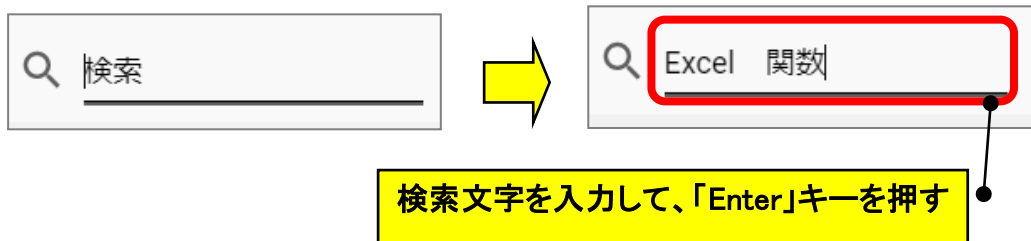

006-00	金子先生の動画から検索したい	2021-05-17
YouTube		TOMOMI

【1】登録チャンネルの「金子晃之」をクリックして、右上の「🔍」（虫眼鏡）をクリックします。

【2】検索欄に検索文字を入力（文字と文字の間は、スペースキーを入れます）して、「Enter」キーを押します。（例：Excel 関数）

【3】検索結果が表示されますので、該当の動画をクリックします。