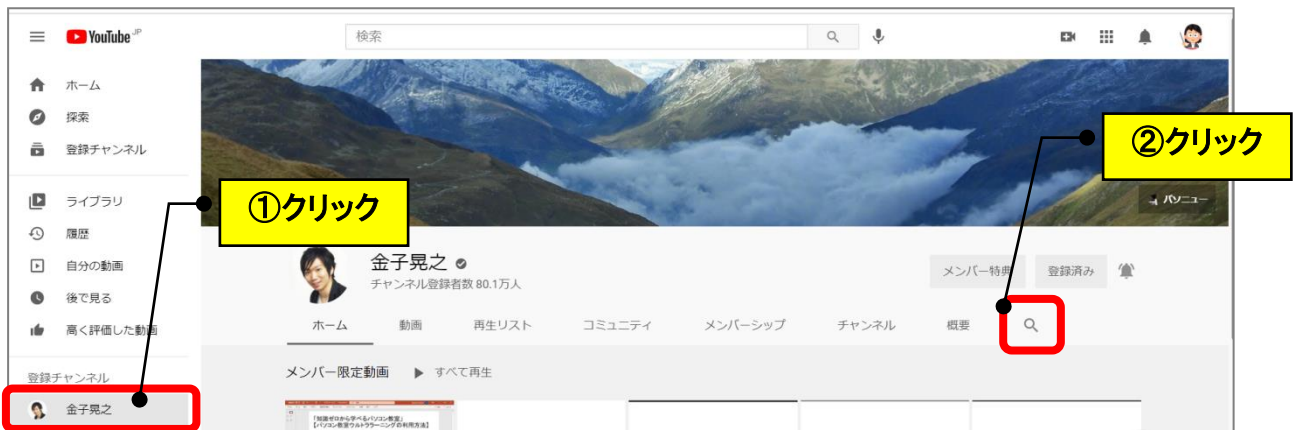

006-00	金子先生の動画から検索したい	2021-05-17
YouTube		TOMOMI

【1】登録チャンネルの「金子晃之」をクリックして、右上の「🔍」（虫眼鏡）をクリックします。

【2】検索欄に検索文字を入力（文字と文字の間は、スペースキーを入れます）して、「Enter」キーを押します。（例：Excel 関数）

【3】検索結果が表示されますので、該当の動画をクリックします。