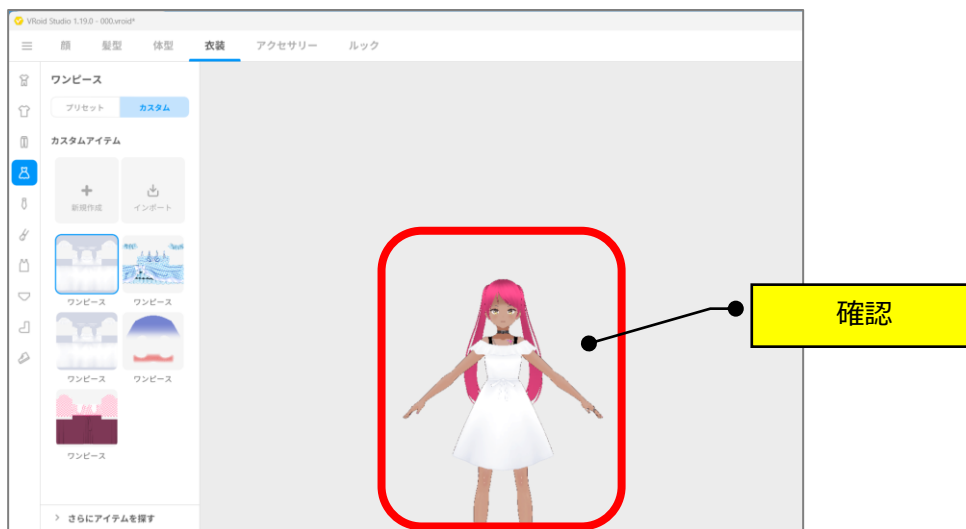

037-00	白いワンピースを着る	2023-07-30
cluster		TOMOMI

「VRoidStudio」既定の白いワンピースを着る方法です。

① 「衣装」をクリックします。

② (ワンピース) → 「カスタム」 → 「新規作成」をクリックします。

③ 「オフショル」をクリックします。

④白いワンピースを着用できます。

⑤止めたい場合は、右クリック→「削除する」