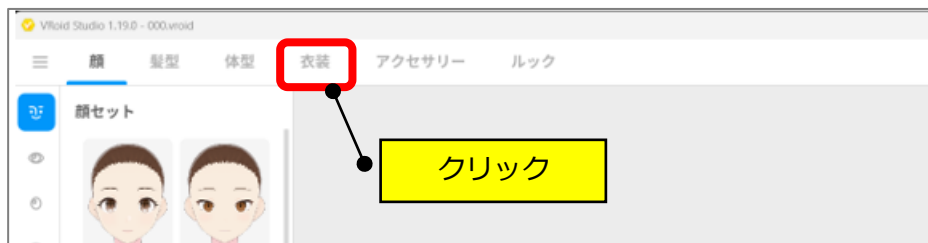

037-00	白いワンピースを着る	2023-07-30
cluster		TOMOMI

「VRoidStudio」既定の白いワンピースを着る方法です。

① 「衣装」をクリックします。

② (ワンピース) → 「カスタム」 → 「新規作成」をクリックします。

③ 「オフショル」をクリックします。

④白いワンピースを着用できます。

⑤止めたい場合は、右クリック→「削除する」