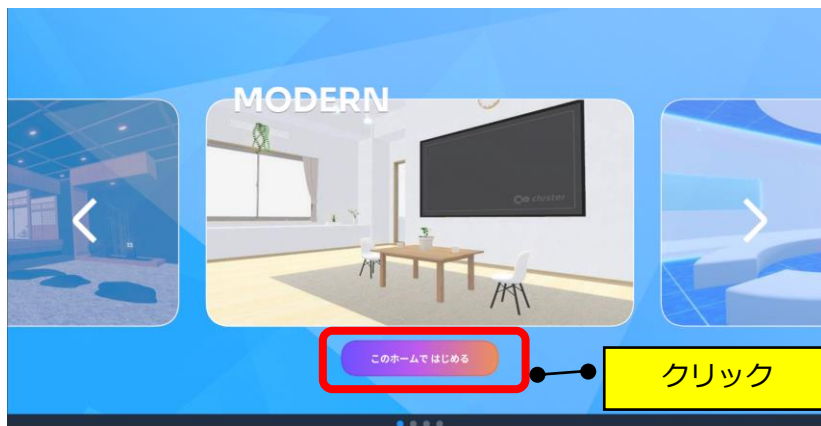

## 【目次】

【1】ホームを選択する.....	1
【2】ホームのデザインを選択する.....	3

### 【1】ホームを選択する

①左上の「三」（メニュー）をクリックします。

②「クラフト」（クラフト）をクリックします。

③自分のワールド（家のマーク）をクリックします。

④右上の「…」(縦点) → 「ワールドを作り直す」をクリックします。

⑤「作り直す」をクリックします。

## 【2】ホームのデザインを選択する

① 「このホームではじめる」をクリックします。

② 「はじめる」をクリックします。

③ 「OK」をクリックします。