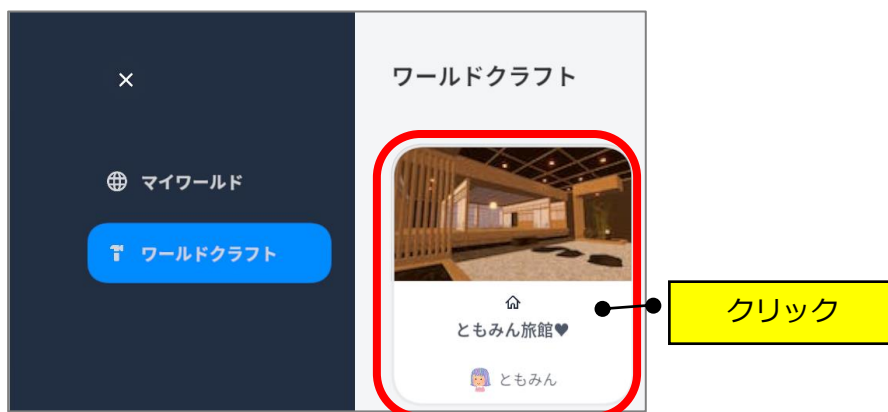

## 【目次】

【1】ホームを選択する.....	1
【2】ホームのデザインを選択する.....	3

### 【1】ホームを選択する

①左上の「三」（メニュー）をクリックします。

②「クラフト」（クラフト）をクリックします。

③自分のワールド（家のマーク）をクリックします。

④右上の「…」(縦点) → 「ワールドを作り直す」をクリックします。

⑤「作り直す」をクリックします。

## 【2】ホームのデザインを選択する

① 「このホームではじめる」をクリックします。

② 「はじめる」をクリックします。

③ 「OK」をクリックします。