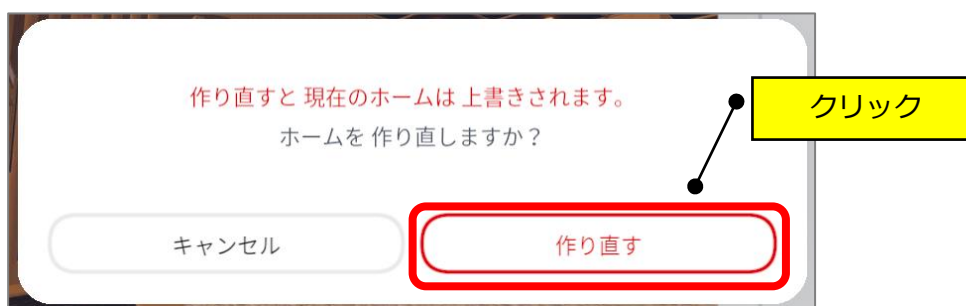

## 【目次】

【1】ホームを選択する.....	1
【2】ホームのデザインを選択する.....	3

### 【1】ホームを選択する

①左上の「三」（メニュー）をクリックします。

②「クラフト」（クラフト）をクリックします。

③自分のワールド（家のマーク）をクリックします。

④右上の「…」(縦点) → 「ワールドを作り直す」をクリックします。

⑤「作り直す」をクリックします。