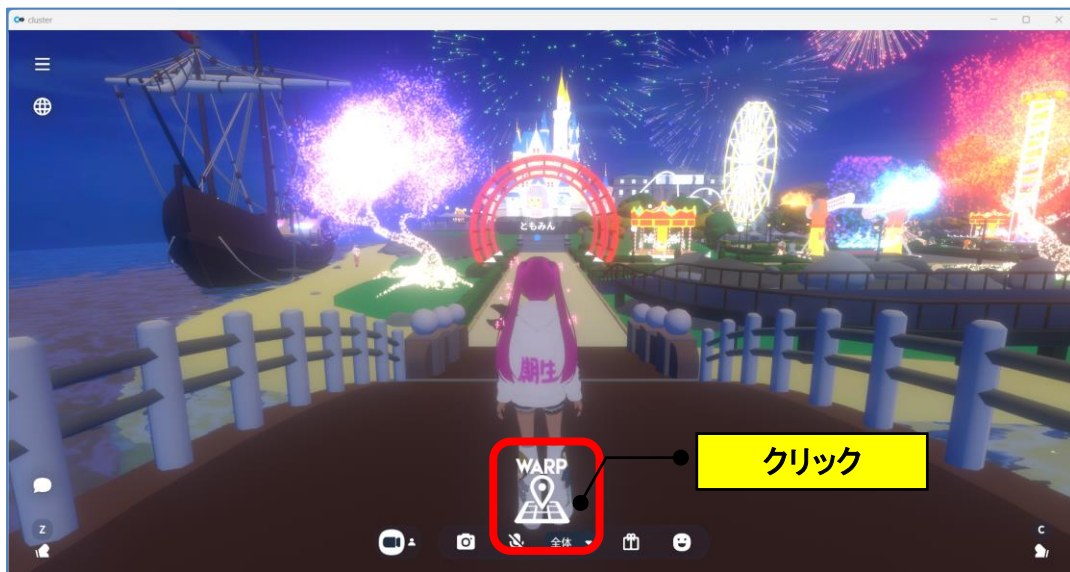

042-00	「ファンタジーパーク」の遊び方	2023-12-03
cluster		TOMOMI

■ ファンタジーパーク (Snufking)

<https://cluster.mu/w/94cb969f-63ba-4d0e-9447-2485dc27a9f2>

【1】 集合場所の HOTEL への行き方

(1) 入室したら、画面中央の「WARP」(ワープ) をクリックします。

(2) 表示された1番右の図 (HOTEL) をクリックします。

(3) HOTEL (スイートルーム) にジャンプしますので、まっすぐ進みます。

(4) 園内の夜景を一望できるホテル最上階の部屋です。窓の外にも出れますので上空からのパークの様子を楽しめます。

## 【2】観覧車の乗り方

(1) 画面中央の「WARP」(ワープ) をクリックします。

(2) 表示された左から2番目の「観覧車」をクリックします。

(3) 観覧車の乗り口にジャンプするので、「↑」キーを押して階段の上まで行きます。

(4) 階段の上まで行って、七色の丸い物体にマウスカーソルを合わせて、オレンジ色の丸の枠が表示されたらクリックします。

(5) 自分が回転しながら上昇します。

(6) 下記で視点を切り替えます。

### 【3】ジェットコースターの乗り方

(1) 画面中央の「WARP」(ワープ) をクリックします。

(2) 表示された左から3番目の「ジェットコースター」をクリックします。

(3) 観覧車の乗り口にジャンプします。

(4) 少し待つと、七色の丸い物体が到着するので、マウスカーソルを合わせて、オレンジ色の四角の枠が表示されたらクリックします。

(5) ジェットコースターのレールを移動します。

(6) 下記で視点を切り替えれます。