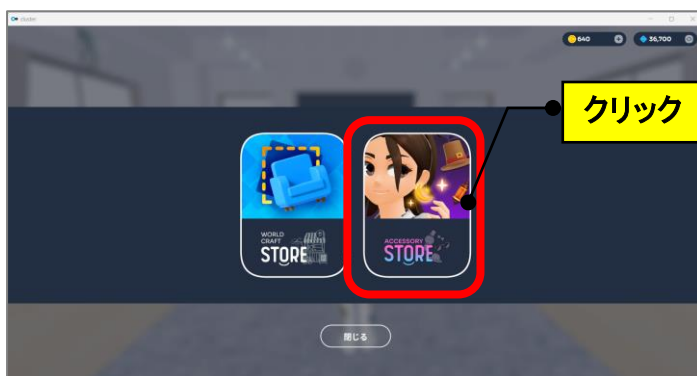

045-00	<h1>アクセサリを引換券で 引き換える方法</h1>	2023-12-17
cluster		TOMOMI

(1) 画面右下の「ストア」をクリックします。

(2) 「ACCESSORY STORE」をクリックします。

(3) 「アクセサリ」をクリックします。

(4) 「チケット引換商品のみ」の□をクリックします。

(5) 該当の商品をクリックして「引換え」をクリックします。
(交換前に試着して確認もできます。)