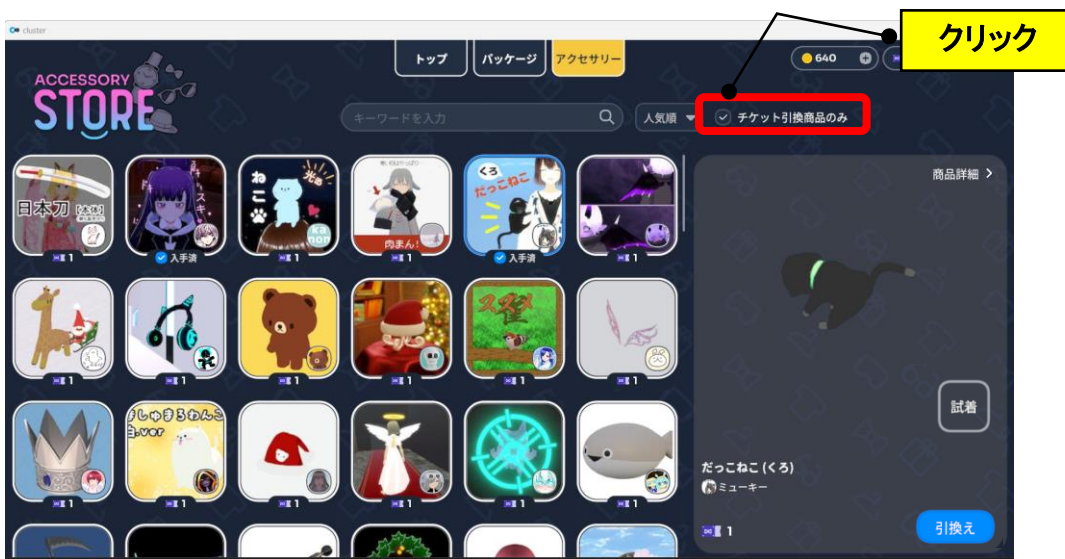

045-00	<h1>アクセサリを引換券で 引き換える方法</h1>	2023-12-17
cluster		TOMOMI

(1) 画面右下の「ストア」をクリックします。

(2) 「ACCESSORY STORE」をクリックします。

(3) 「アクセサリ」をクリックします。

(4) 「チケット引換商品のみ」の□をクリックします。

(5) 該当の商品をクリックして「引換え」をクリックします。
(交換前に試着して確認もできます。)