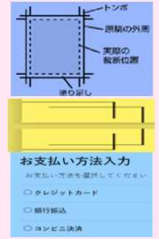

製本ファイルアップロード

原稿情報を入力する
無線綴じ(ホッチキスどめ)
文のみ→塗り足しなし
現在の選択内容
【金額】140円(税込み)
原稿を入稿する
登録済み原稿ダウンロード
ご注文画面に進む