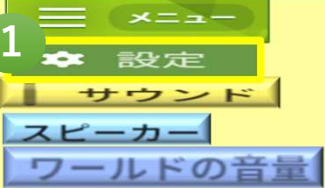

自分のPCのBGM聴きたい

2 ファイル

BGM
該当のMP3を
クリック