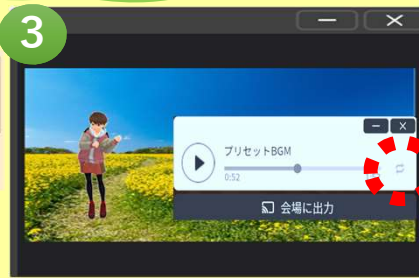

クラスター (Cluster)

自分のPCのBGM聴きたい

2 ファイル

BGM
該当のMP3を
クリック

画面に操作バーが出る

←他のワールド行くときは、戻す。

5

のんびり少し1