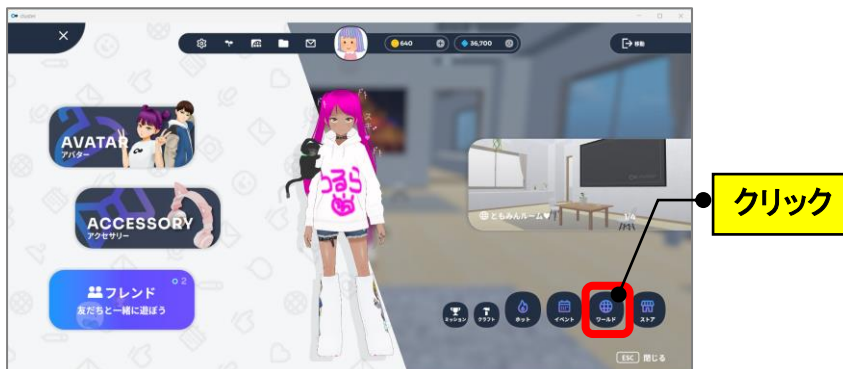

046-00	訪問履歴を確認する	2024-01-27
cluster		TOMOMI

(1) 画面左上の「☰」(メニュー) をクリックします。

(2) 「ワールド」 をクリックします。

(3) 「訪問したワールド」 をクリックします。(※約 2 週間前迄は表示)