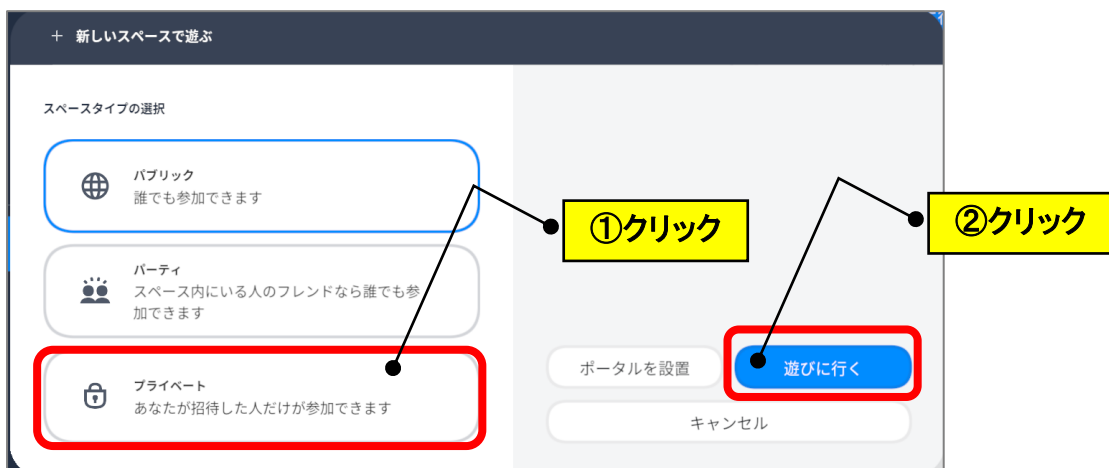

047-00	お気に入りに登録する	2024-01-27
cluster		TOMOMI

【1】登録方法

(1) ワールドにいる時に、画面左上の「」(スペース情報) をクリックします。

(2) 「♡」をクリックします。(「♡」になります)

【2】使用方法

(1) 画面左上の「☰」(メニュー) をクリックします。

(2) 「ワールド」 をクリックします。

(3) 「いいねしたワールド」 をクリック→該当のワールドをクリックします。

(4) 「+新しいスペースをはじめる」をクリックします。

(5) 「プライベート」をクリック→「遊びに行く」をクリックします。

(6) 自分1人の貸し切りの場所になります♪