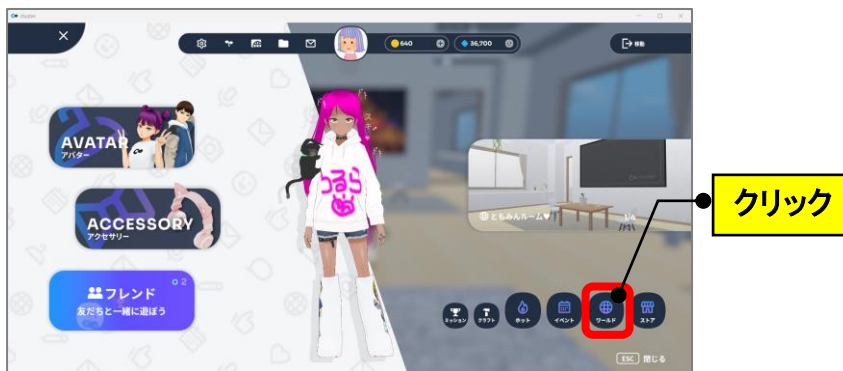

047-00	お気に入りに登録する	2024-01-27
cluster		TOMOMI

【1】登録方法

(1) ワールドにいる時に、画面左上の「」(スペース情報) をクリックします。

(2) 「♡」をクリックします。(「♡」になります)

【2】使用方法

(1) 画面左上の「☰」(メニュー) をクリックします。

(2) 「ワールド」 をクリックします。

(3) 「いいねしたワールド」 をクリック→該当のワールドをクリックします。

(4) 「+新しいスペースをはじめる」をクリックします。

(5) 「プライベート」をクリック→「遊びに行く」をクリックします。

(6) 自分1人の貸し切りの場所になります♪