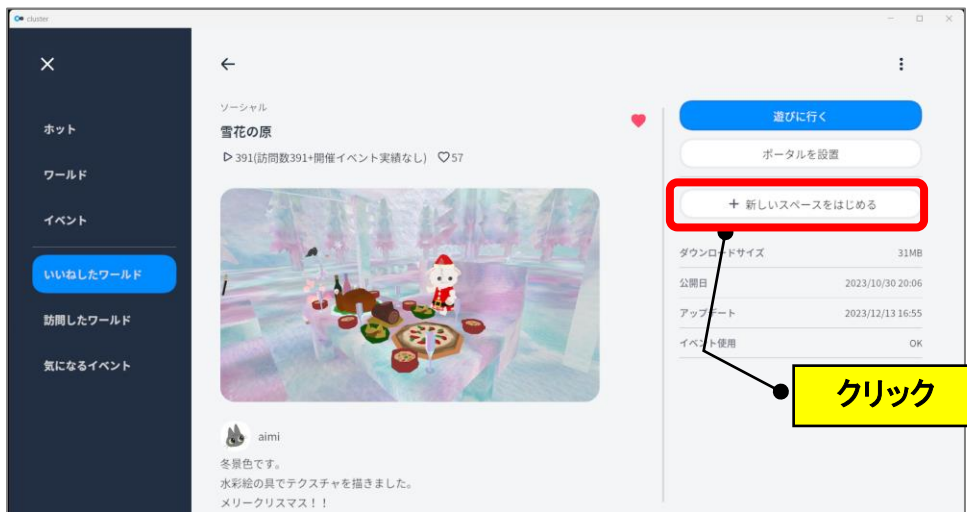

047-00	お気に入りに登録する	2024-01-27
cluster		TOMOMI

【1】登録方法

(1) ワールドにいる時に、画面左上の「」(スペース情報) をクリックします。

(2) 「♡」をクリックします。(「♡」になります)

【2】使用方法

(1) 画面左上の「☰」(メニュー) をクリックします。

(2) 「ワールド」 をクリックします。

(3) 「いいねしたワールド」 をクリック→該当のワールドをクリックします。

(4) 「+新しいスペースをはじめる」をクリックします。

(5) 「プライベート」をクリック→「遊びに行く」をクリックします。

(6) 自分1人の貸し切りの場所になります♪