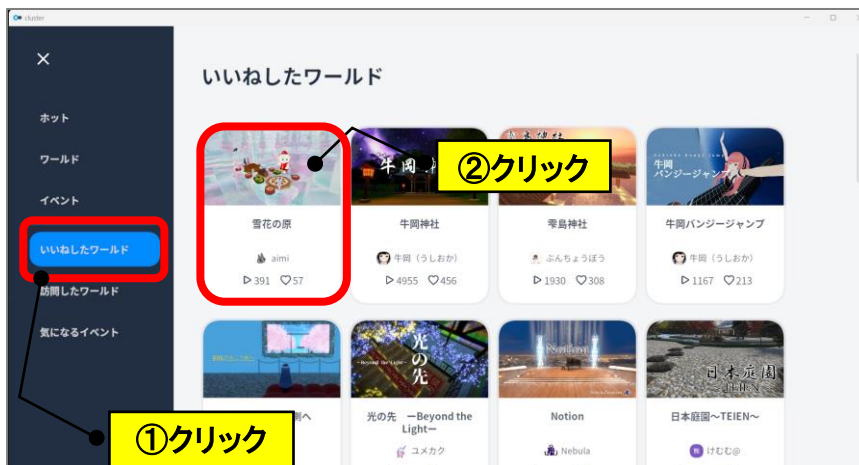

047-00	お気に入りに登録する	2024-01-27
cluster		TOMOMI

【1】登録方法

(1) ワールドにいる時に、画面左上の「」(スペース情報) をクリックします。

(2) 「♡」をクリックします。(「♡」になります)

【2】使用方法

(1) 画面左上の「☰」(メニュー) をクリックします。

(2) 「ワールド」 をクリックします。

(3) 「いいねしたワールド」 をクリック→該当のワールドをクリックします。

(4) 「+新しいスペースをはじめる」をクリックします。

(5) 「プライベート」をクリック→「遊びに行く」をクリックします。

(6) 自分1人の貸し切りの場所になります♪