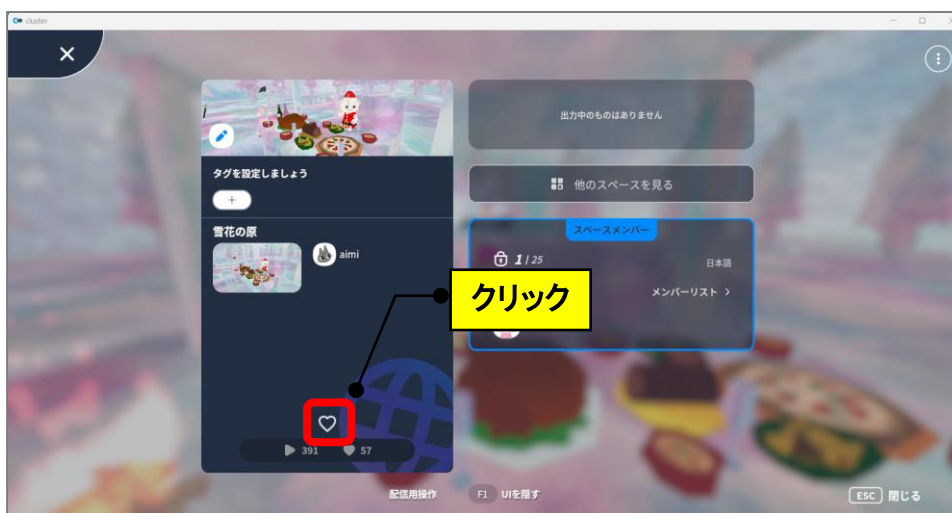

047-00	お気に入りに登録する	2024-01-27
cluster		TOMOMI

【1】登録方法

(1) ワールドにいる時に、画面左上の「」(スペース情報) をクリックします。

(2) 「♡」をクリックします。(「♡」になります)

【2】使用方法

(1) 画面左上の「☰」(メニュー) をクリックします。

(2) 「ワールド」 をクリックします。

(3) 「いいねしたワールド」 をクリック→該当のワールドをクリックします。

(4) 「+新しいスペースをはじめる」をクリックします。

(5) 「プライベート」をクリック→「遊びに行く」をクリックします。

(6) 自分1人の貸し切りの場所になります♪