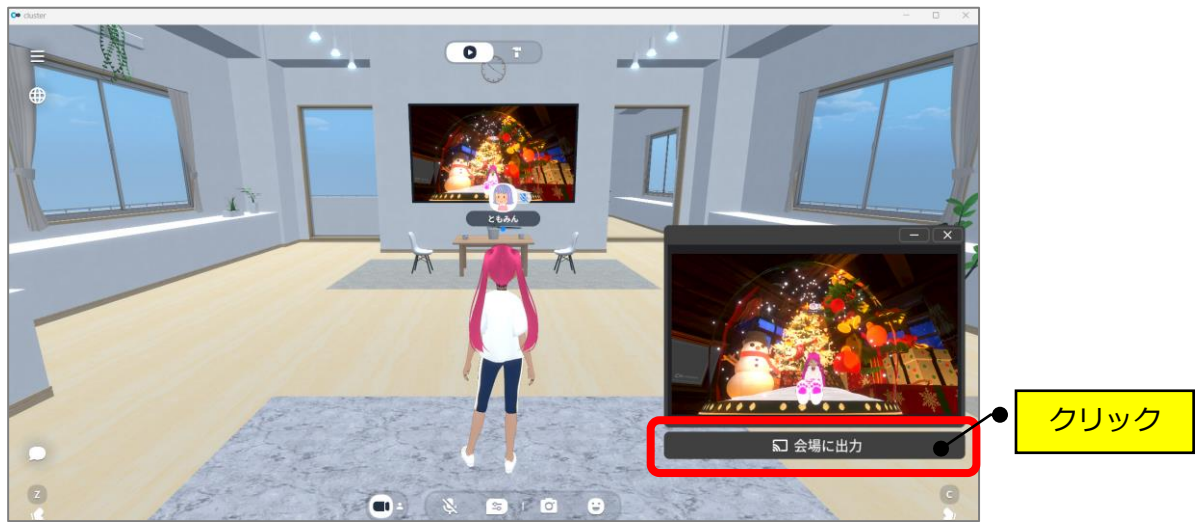

051-00	会場に出力している画像を消す	2024-06-14
Cluster		TOMOMI

(1) 画面左上の「三」(メニュー) をクリックします。

(2) 「 (フォルダ)」 をクリックします。

(3) 表示している画像をクリックします。

(4) 「会場に出力」をクリックします。

(5) 「会場に出力中」をクリックします。

(6) 画像が消えたことを確認して、「×」をクリックします。