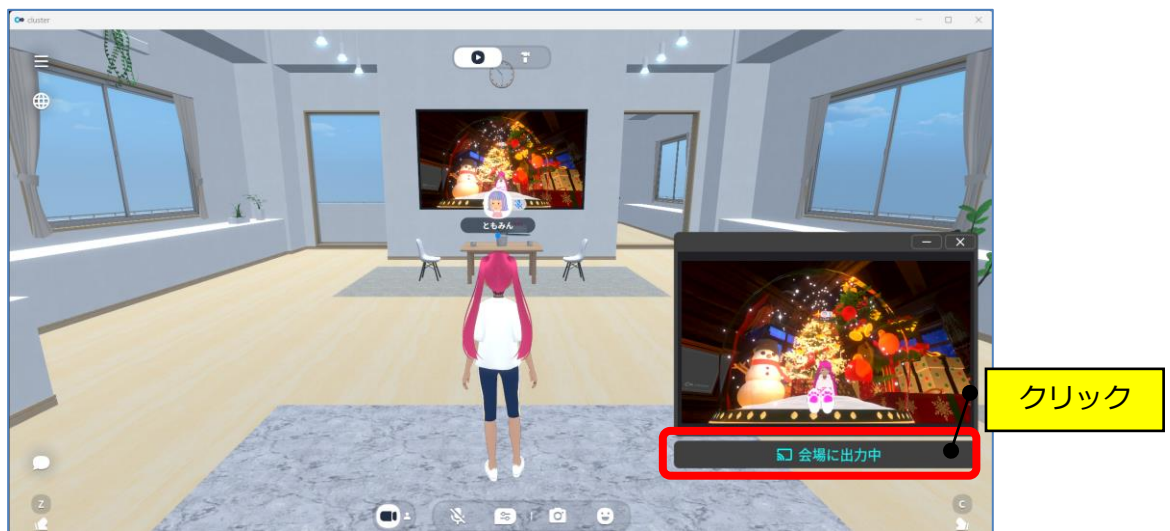

051-00	会場に出力している画像を消す	2024-06-14
Cluster		TOMOMI

(1) 画面左上の「三」(メニュー) をクリックします。

(2) 「 (フォルダ)」 をクリックします。

(3) 表示している画像をクリックします。

(4) 「会場に出力」をクリックします。

(5) 「会場に出力中」をクリックします。

(6) 画像が消えたことを確認して、「×」をクリックします。