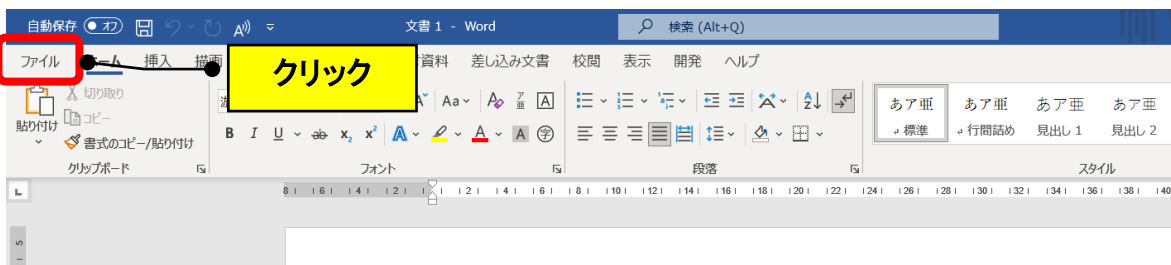

013-00	複数枚表示する	2022-03-13
Word		TOMOMI

【1】「ファイル」をクリックします。

【2】「印刷」をクリックして、右下の倍率を変更します。